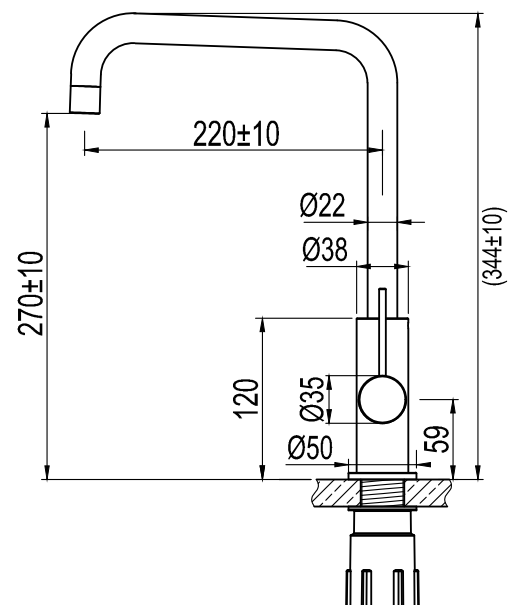

LAVABO APS

Fløjbjergvej 52 - DK-6580 Vamdrup - +45 7555 8866
info@lavabo.dk - www.lavabo.dk